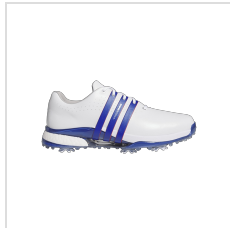

## Images

Dash Green/Silver Metallic/Lucid Ray Blue (KJ1878)

Dash Green/Silver Metallic/Lucid Ray Blue (KJ1878)

Dash Green/Silver Metallic/Lucid Ray Blue (KJ1878)

White/Team Royal Blue/Better Scarlet (HQ0043)