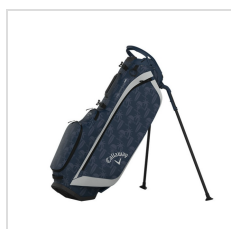

Navy (A01066\_Q0605)

White/Marine/Red/Flag (A01066\_Q0734)

Silver/Neptune (A01066\_Q0749)

Black/Field Camo (A01066\_Q1028)

Ice Pink/Heather- Ladies (A01066\_Q1035)

Grey/Baja Palms (A01066\_Q1041)

Pine/Tan (A01066\_Q1115)