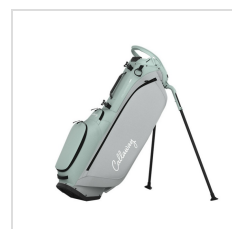

Surf Spray/Silver- Ladies (A01066_Q1140)