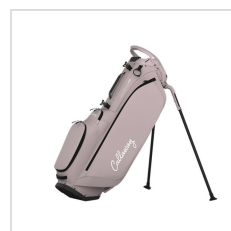

Navy (A01066\_Q0605)

White/Marine/Red/Flag (A01066\_Q0734)

Silver/Neptune (A01066\_Q0749)

Black/Field Camo (A01066\_Q1028)

Ice Pink/Heather- Ladies (A01066\_Q1035)

Grey/Baja Palms (A01066\_Q1041)

Pine/Tan (A01066\_Q1115)