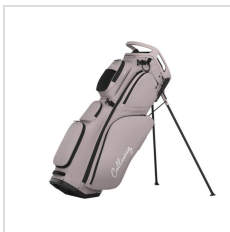

Lime/Silver (A01064\_Q1030)

Navy/Sunset Palms (A01064\_Q1040)

Silver/Cardinal (A01064\_Q1113)

White/Marine/Red/Flag (A01064\_Q0734)

Black/Field Camo (A01064\_Q1028)

Ice Pink/Heather- Ladies (A01064\_Q1035)