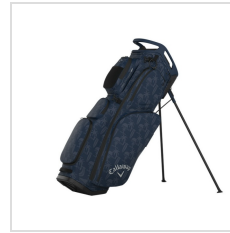

Grey/Palm Breeze (A00689_Q0945)

Grey/Palm Breeze (A00689_Q0945)

Lime/Silver (A00689_Q1030)

Ice Pink/Heather
(A00689_Q1035)

Navy/Sunset Palms (A00689_Q1040)

Silver/Cardinal (A00689_Q1113)

Surf Spray/Silver (A00689_Q1140)