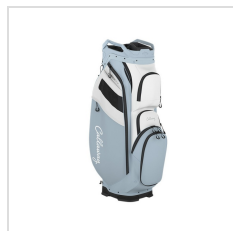

White/Ice Blue (A00578_Q1118)