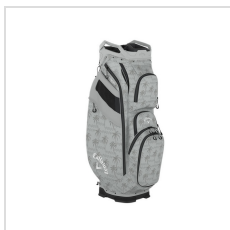

Grey/Baja Palms (A00578_Q1041)