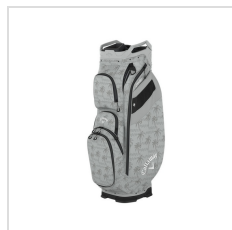

Grey/Baja Palms (A00578_Q1041)