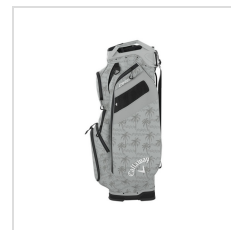

Images

Black Camo (A00578_B0019)

Black (A00578_B0075)

Silver (A00578_Q0414)

Red/Navy/White/Flag (A00578_Q0415)

Navy (A00578_Q0416)

Silver/Neptune (A00578_Q0749)

Lime/Silver (A00578_Q1030)

Ice Pink/Heather
(A00578_Q1035)

Grey/Baja Palms (A00578_Q1041)

Grey/Baja Palms (A00578_Q1041)

Grey/Baja Palms (A00578_Q1041)

Grey/Baja Palms (A00578_Q1041)

Grey/Baja Palms (A00578_Q1041)

Grey/Baja Palms (A00578_Q1041)