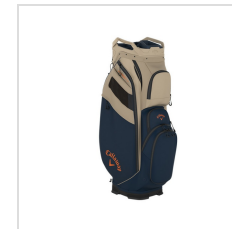

Images

Black Camo (A00578_B0019)

Black (A00578_B0075)

Silver (A00578_Q0414)

Red/Navy/White/Flag (A00578_Q0415)

Navy (A00578_Q0416)

Silver/Neptune (A00578_Q0749)

Lime/Silver (A00578_Q1030)

Ice Pink/Heather
(A00578_Q1035)

Grey/Baja Palms (A00578_Q1041)

Grey/Baja Palms (A00578_Q1041)

Grey/Baja Palms (A00578_Q1041)

Grey/Baja Palms (A00578_Q1041)

Grey/Baja Palms (A00578_Q1041)

Grey/Baja Palms (A00578_Q1041)