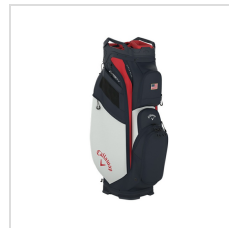

Images

Black Camo (A00578_B0019)

Black (A00578_B0075)

Silver (A00578_Q0414)

Red/Navy/White/Flag (A00578_Q0415)

Navy (A00578_Q0416)

Silver/Neptune (A00578_Q0749)

Lime/Silver (A00578_Q1030)