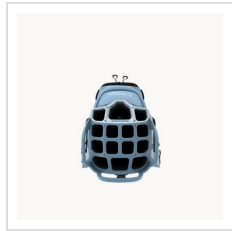

Images

Black (A00570_B0074)

Black Camo (A00570_B0019)

Navy (A00570_C0426)

Silver (A00570_F0254)

White/Navy/Red/Flag (A00570_Q0399)

Black/Palms (A00570_Q1051)

Olive/White (A00570_Q0735)

Cardinal/Silver (A00570_Q0737)

Neptune/Silver (A00570_Q0738)

Tan/Field Camo (A00570_Q1043)

Glacier/Ice Blue (A00570_Q1047)

Glacier/Ice Blue (A00570_Q1047)

Glacier/Ice Blue (A00570_Q1047)

Glacier/Ice Blue (A00570_Q1047)