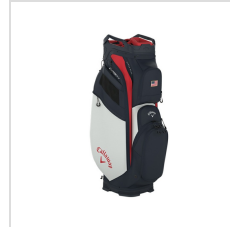

# Images

---

Black Camo (A00487\_B0019)

Black (A00487\_B0075)

Silver (A00487\_Q0414)

Red/Navy/White/Flag (A00487\_Q0415)

Navy (A00487\_Q0416)

Silver/Neptune (A00487\_Q0749)