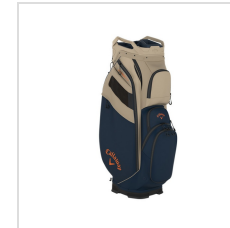

Tan/Marine/Orange (A00487_Q1053)