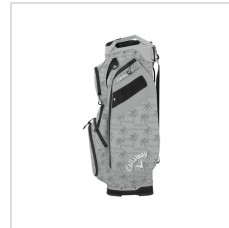

# Images

---

Black Camo (A00487\_B0019)

Black (A00487\_B0075)

Silver (A00487\_Q0414)

Red/Navy/White/Flag (A00487\_Q0415)

Navy (A00487\_Q0416)

Silver/Neptune (A00487\_Q0749)

Lime/Silver (A00487\_Q1030)

A00487\_Q1035 (Ice Pink/Heather)

Grey/Baja Palms (A00487\_Q1041)

Grey/Baja Palms (A00487\_Q1041)

Grey/Baja Palms (A00487\_Q1041)

Grey/Baja Palms (A00487\_Q1041)

Grey/Baja Palms (A00487\_Q1041)