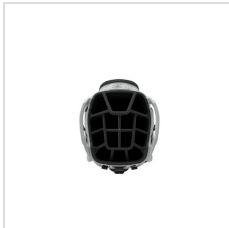

# Images

---

Black Camo (A00487\_B0019)

Black (A00487\_B0075)

Silver (A00487\_Q0414)

Red/Navy/White/Flag (A00487\_Q0415)

Navy (A00487\_Q0416)

Silver/Neptune (A00487\_Q0749)

Lime/Silver (A00487\_Q1030)

A00487\_Q1035 (Ice Pink/Heather)

Grey/Baja Palms (A00487\_Q1041)

Grey/Baja Palms (A00487\_Q1041)

Grey/Baja Palms (A00487\_Q1041)

Grey/Baja Palms (A00487\_Q1041)

Grey/Baja Palms (A00487\_Q1041)