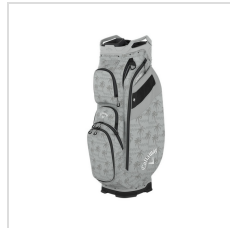

Lime/Silver (A00487\_Q1030)

A00487\_Q1035 (Ice Pink/Heather)

Grey/Baja Palms (A00487\_Q1041)

Grey/Baja Palms (A00487\_Q1041)

Grey/Baja Palms (A00487\_Q1041)

Grey/Baja Palms (A00487\_Q1041)

Grey/Baja Palms (A00487\_Q1041)