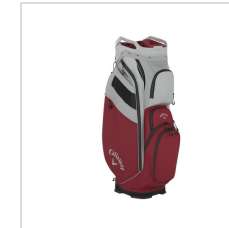

Silver/Cardinal (A00487_Q1113)