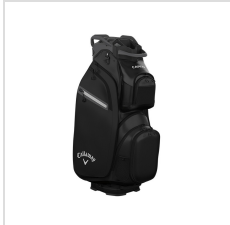

Images

Black (A00475_B0074)