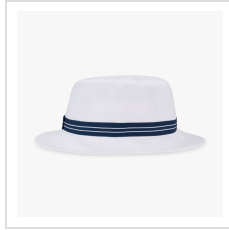

Callaway Bucket Hat