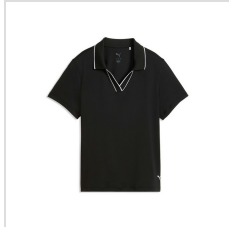

MELON GLOW

**Sizes**

<b>Size*</b>	<input type="checkbox"/> XS <input type="checkbox"/> Small <input type="checkbox"/> Medium <input type="checkbox"/> Large <input type="checkbox"/> X-Large <input type="checkbox"/> XX-Large
--------------	--

# Images

---

White Glow (635157-01)

Puma Black (635157-02)

Deep Navy (635157-03)

Mint Jelly (635157-04)

Royal Sapphire (635157-05)

Spring Blue (635157-06)