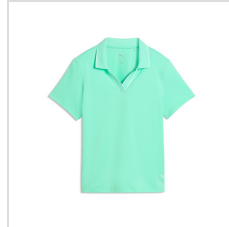

# Images

---

White Glow (635157-01)

Puma Black (635157-02)

Deep Navy (635157-03)

Mint Jelly (635157-04)

Royal Sapphire (635157-05)

Spring Blue (635157-06)

Candy Apple (635157-07)

Melon Glow (635157-09)

Melon Glow (635157-09)

Pink Opal (635157-10)

Dark Indigo (635157-14)