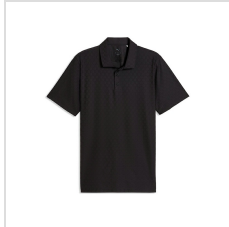

**Item#: 635155**

**Description :**

Description:

- 87% Polyester Recycled, 13% Elastane
- Double Face Jacquard
- Single jersey

Order Notes:

- C

**Colors**

PUMA BLACK

WHITE GLOW

TEAM LIGHT  
BLUE

BLUE JEWEL

MINT JELLY

**Sizes**

Size*	<input type="button" value="Small"/>	<input type="button" value="Medium"/>	<input type="button" value="Large"/>	<input type="button" value="X-Large"/>	<input type="button" value="XX-Large"/>	<input type="button" value="XXX-Large"/>
-------	--------------------------------------	---------------------------------------	--------------------------------------	--	---	--

## Images

---

White Glow (635155-01)

Puma Black (635155-02)

Mint Jelly (635155-03)

Mint Jelly (635155-03)

Team Light Blue (635155-05)

Blue Jewel (635155-06)