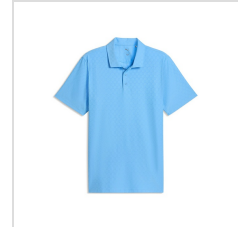

**Item#: 635155**

**Description :**

Description:

- 87% Polyester Recycled, 13% Elastane
- Double Face Jacquard
- Single jersey

Order Notes:

- C

**Colors**

PUMA BLACK

## Images

---

White Glow (635155-01)

Puma Black (635155-02)

Mint Jelly (635155-03)

Mint Jelly (635155-03)

Team Light Blue (635155-05)

Blue Jewel (635155-06)