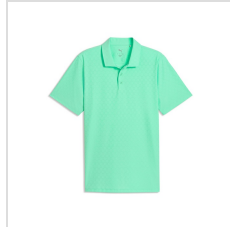

**Item#: 635155**

**Description :**

Description:

- 87% Polyester Recycled, 13% Elastane
- Double Face Jacquard
- Single jersey

Order Notes:

- C

**Colors**

PUMA BLACK

WHITE GLOW

TEAM LIGHT  
BLUE

BLUE JEWEL

MINT JELLY

**Sizes**

Size*	<input type="button" value="Small"/>	<input type="button" value="Medium"/>	<input type="button" value="Large"/>	<input type="button" value="X-Large"/>	<input type="button" value="XX-Large"/>	<input type="button" value="XXX-Large"/>
-------	--------------------------------------	---------------------------------------	--------------------------------------	--	---	--

## Images

---

White Glow (635155-01)

Puma Black (635155-02)

Mint Jelly (635155-03)

Mint Jelly (635155-03)

Team Light Blue (635155-05)

Blue Jewel (635155-06)