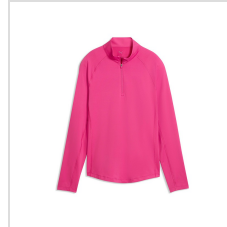

PUMA BLACK

WHITE GLOW

ROYAL
SAPPHIRE

MINT JELLY

PINK OPAL

SPRING BLUE

Sizes

Size*	<input type="checkbox"/> XS	<input type="checkbox"/> Small	<input type="checkbox"/> Medium	<input type="checkbox"/> Large	<input type="checkbox"/> X-Large	<input type="checkbox"/> XX-Large
-------	-----------------------------	--------------------------------	---------------------------------	--------------------------------	----------------------------------	-----------------------------------

Production Details

Production Time	3-5 Business Days
FOB	Carlsbad, California, 92008

Imprint Details

Pricing Includes	0 / 0
------------------	-------

Images

Puma Black (629521-01)

Mint Jelly (629521-12)

Spring Blue (629521-13)

Pink Opal (629521-14)

Royal Sapphire (629521-15)

Deep Navy (629521-02)

White Glow (629521-03)