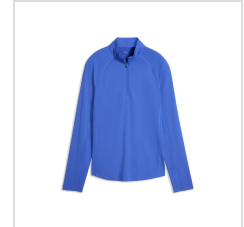

PUMA BLACK

WHITE GLOW

ROYAL
SAPPHIRE

MINT JELLY

PINK OPAL

SPRING BLUE

Sizes

Size*	<input type="checkbox"/> XS	<input type="checkbox"/> Small	<input type="checkbox"/> Medium	<input type="checkbox"/> Large	<input type="checkbox"/> X-Large	<input type="checkbox"/> XX-Large
-------	-----------------------------	--------------------------------	---------------------------------	--------------------------------	----------------------------------	-----------------------------------

Production Details

Production Time	3-5 Business Days
FOB	Carlsbad, California, 92008

Imprint Details

Pricing Includes	0 / 0
------------------	-------

Images

Puma Black (629521-01)

Mint Jelly (629521-12)

Spring Blue (629521-13)

Pink Opal (629521-14)

Royal Sapphire (629521-15)

Deep Navy (629521-02)

White Glow (629521-03)