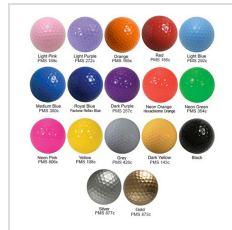

Colored Ball